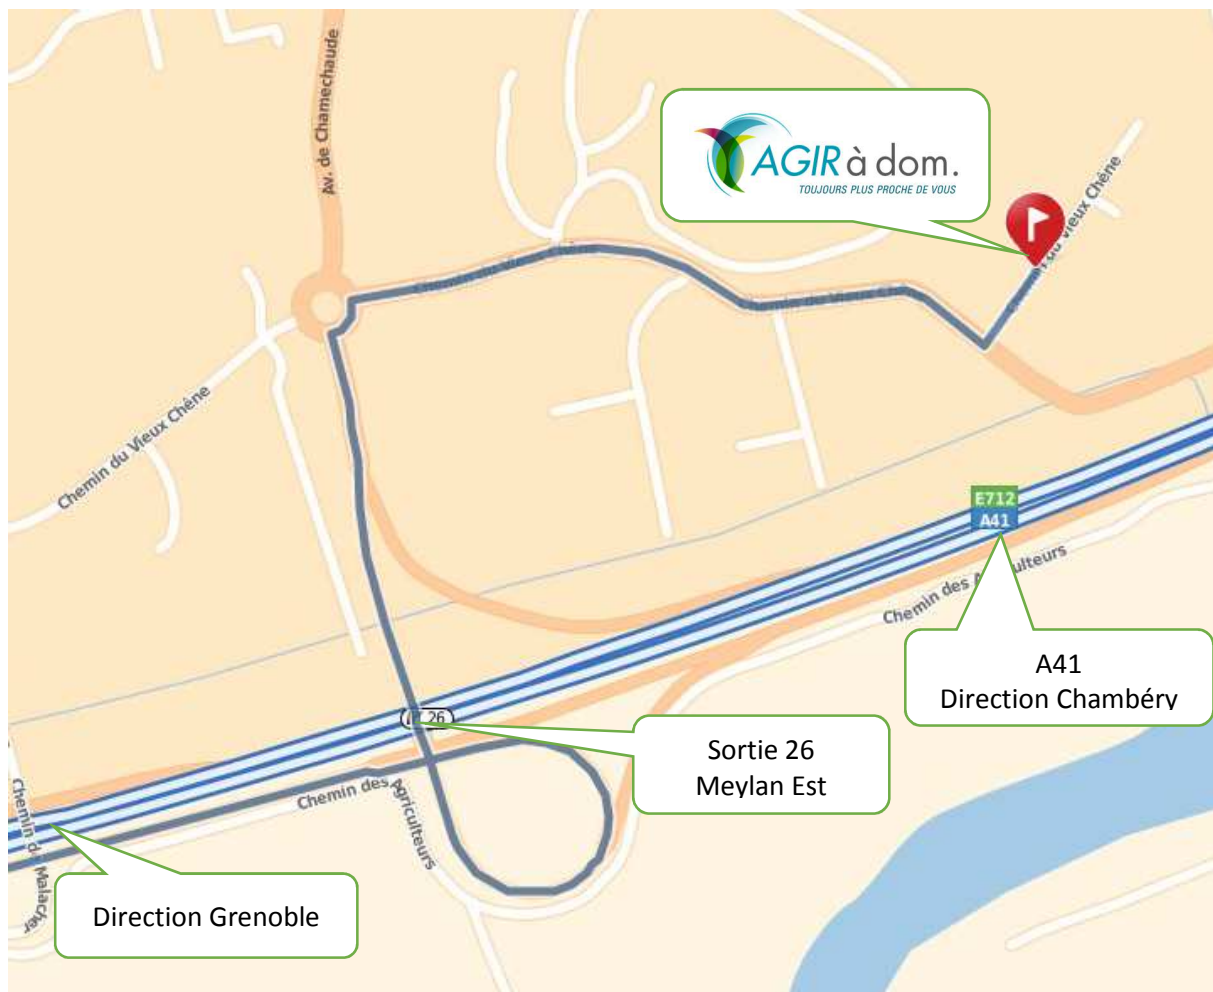

PLAN D'ACCES
AGIR à Dom. – 36 Chemin du Vieux Chêne – 38240 MEYLAN

En voiture :

Prendre l'**A43** direction **Grenoble / Chambéry**
Rejoindre l'**A48** direction **Grenoble**

Prendre la **sortie 5a** (A480) et continuer sur la **N87** direction **Chambéry**
Suivre l'**A41** (direction Chambéry) jusqu'à la **sortie 26** direction **Meylan Est**
Au **rond-point de Didcot**, prendre à **droite Chemin du Vieux Chêne**

En bus : Bus 6070 (Gières => Bernin)
 Bus G61 (Le Touvet => Inovalée Meylan)
 Arrêt Brusserolles