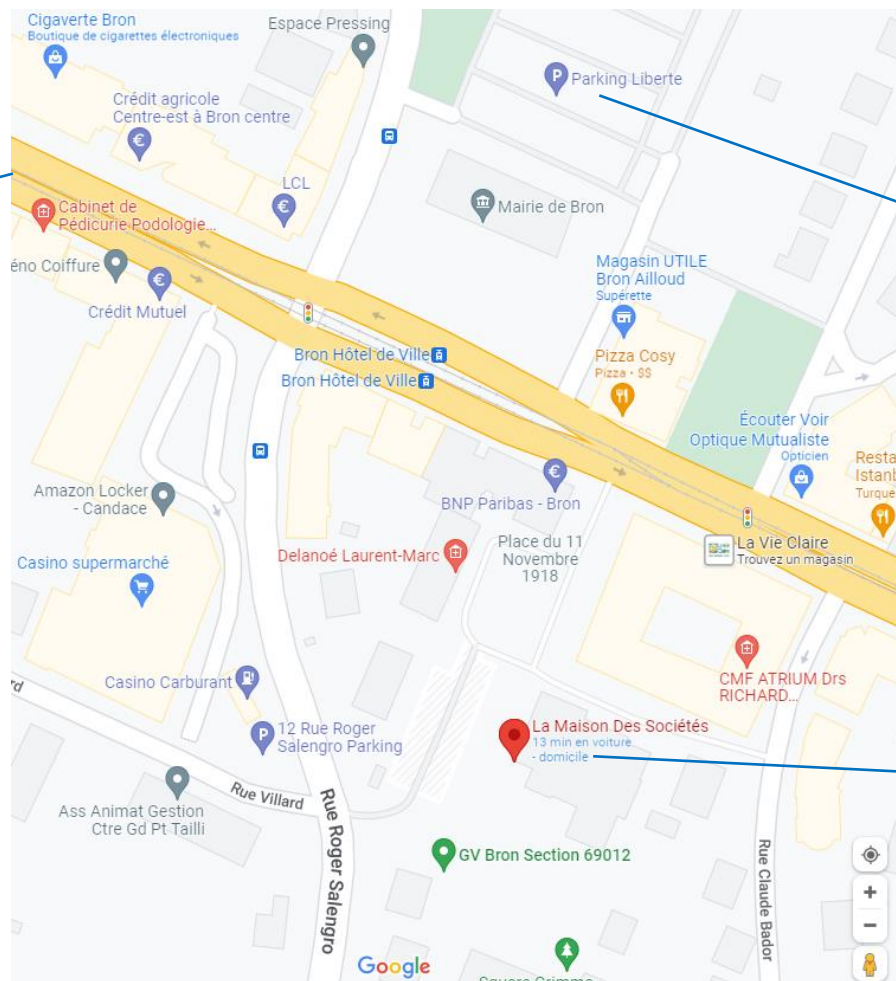

Depuis le Boulevard Périphérique
Sortie Bron Centre

Parking Liberté
(derrière la mairie de Bron)

Maison des Sociétés – Salle
municipale E – Square Grimma –
Rue Roger Salengro – 69500 BRON